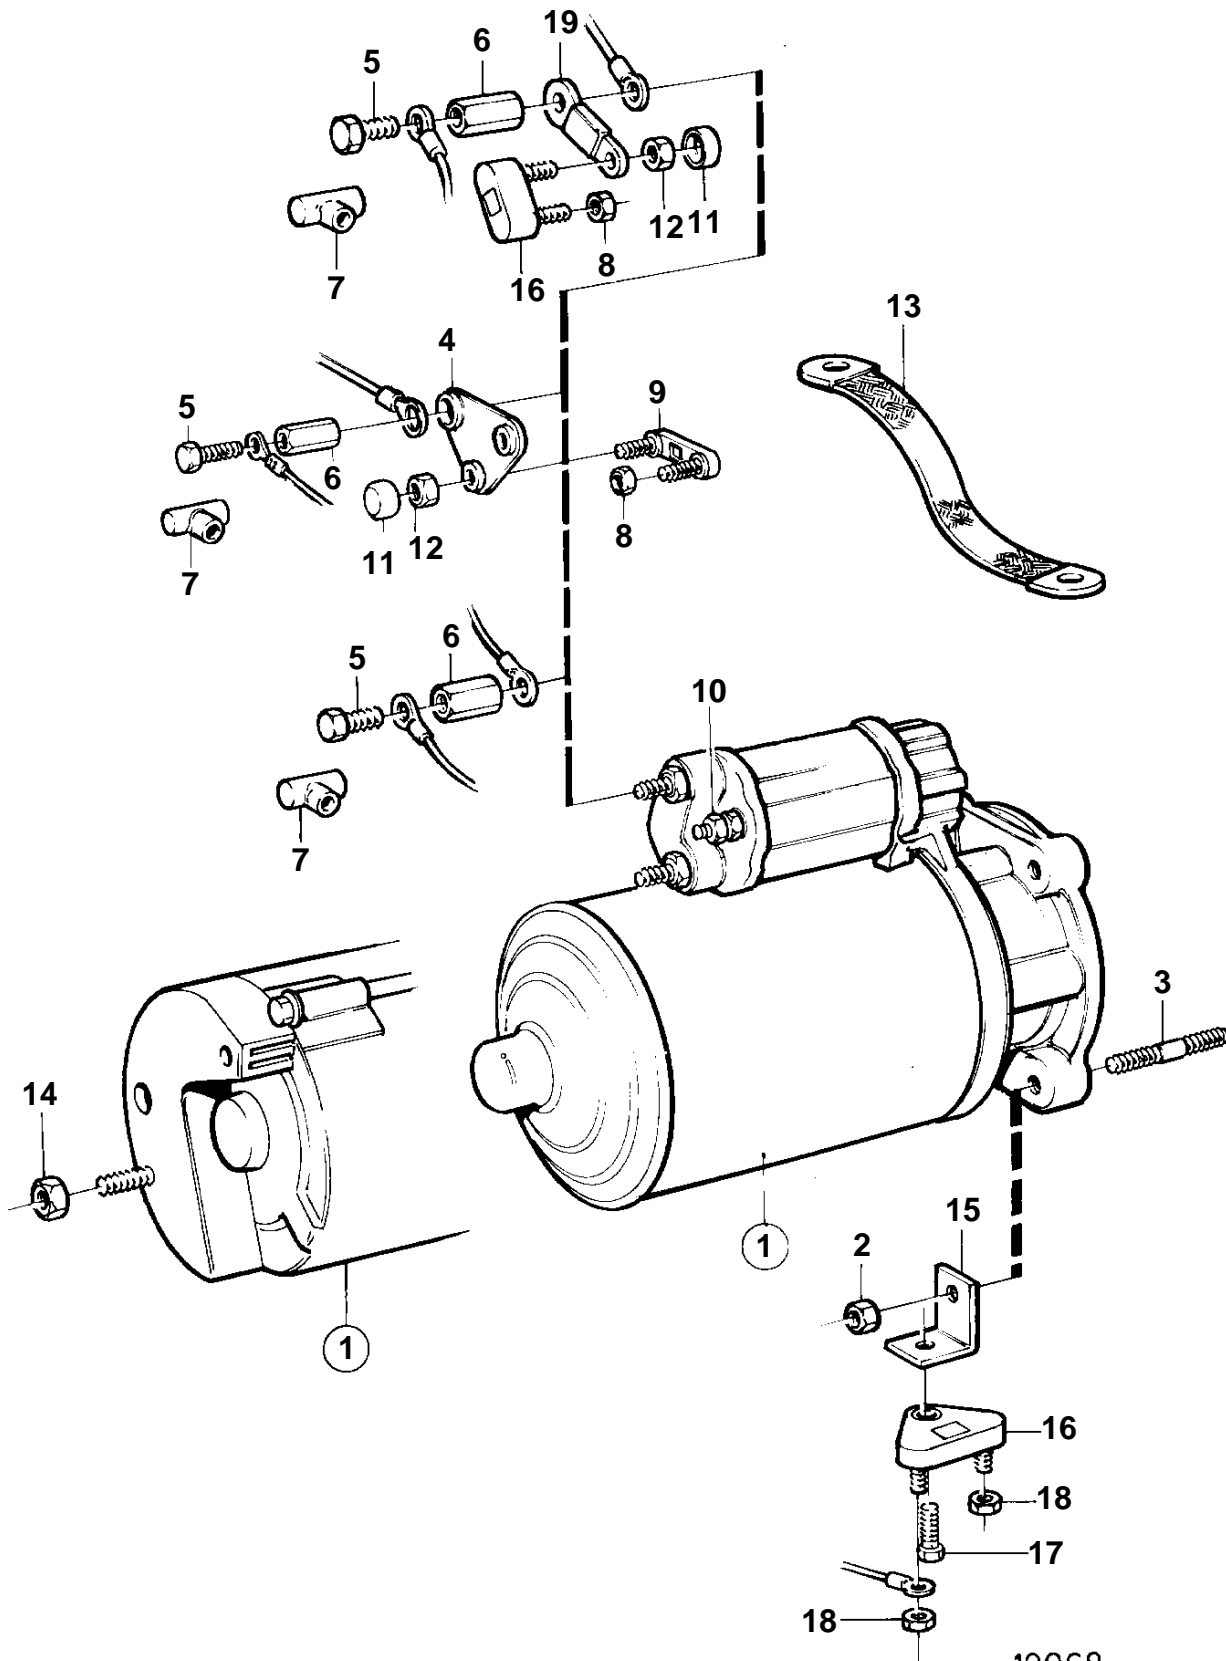

AQAD31A,AD31A

10068

AQAD31A,AD31A

REF	PART NO.	QTY	DESCRIPTION	SEE SEC.	NOTES
1	829527	1	Starter motor		REPLACED BY STARTER MOTOR 859252,GROUND CABLE 968048 AND NUT 945408
				030-1700	
	859252	1	Starter motor		SN2203107278-
				030-1710	
2	971095	3	Nut		
3	953067	3	Stud		
4	852986	1	Current bar		SN-2203111262 REPL BY 860212
5	947107	1	Flange screw		
6	855314	1	Nut		
7	855798	1	Protecting sleeve		
8	945407	1	Flange nut		
9	856355	1	Fuse		(853502)
10	965483	1	Nut		
11	853572	1	Protective cap		
12	853573	1	Nut		
13	968048	1	Cable		FOR 859252
14	945408	1	Flange nut		FOR 859252
15	846780	1	Bracket		SN2203111263-2203111560
16	856355	1	Fuse		
17	946544	1	Flange screw		
18	945407	2	Flange nut		
19	860212	1	Current bar		SN2203111561-